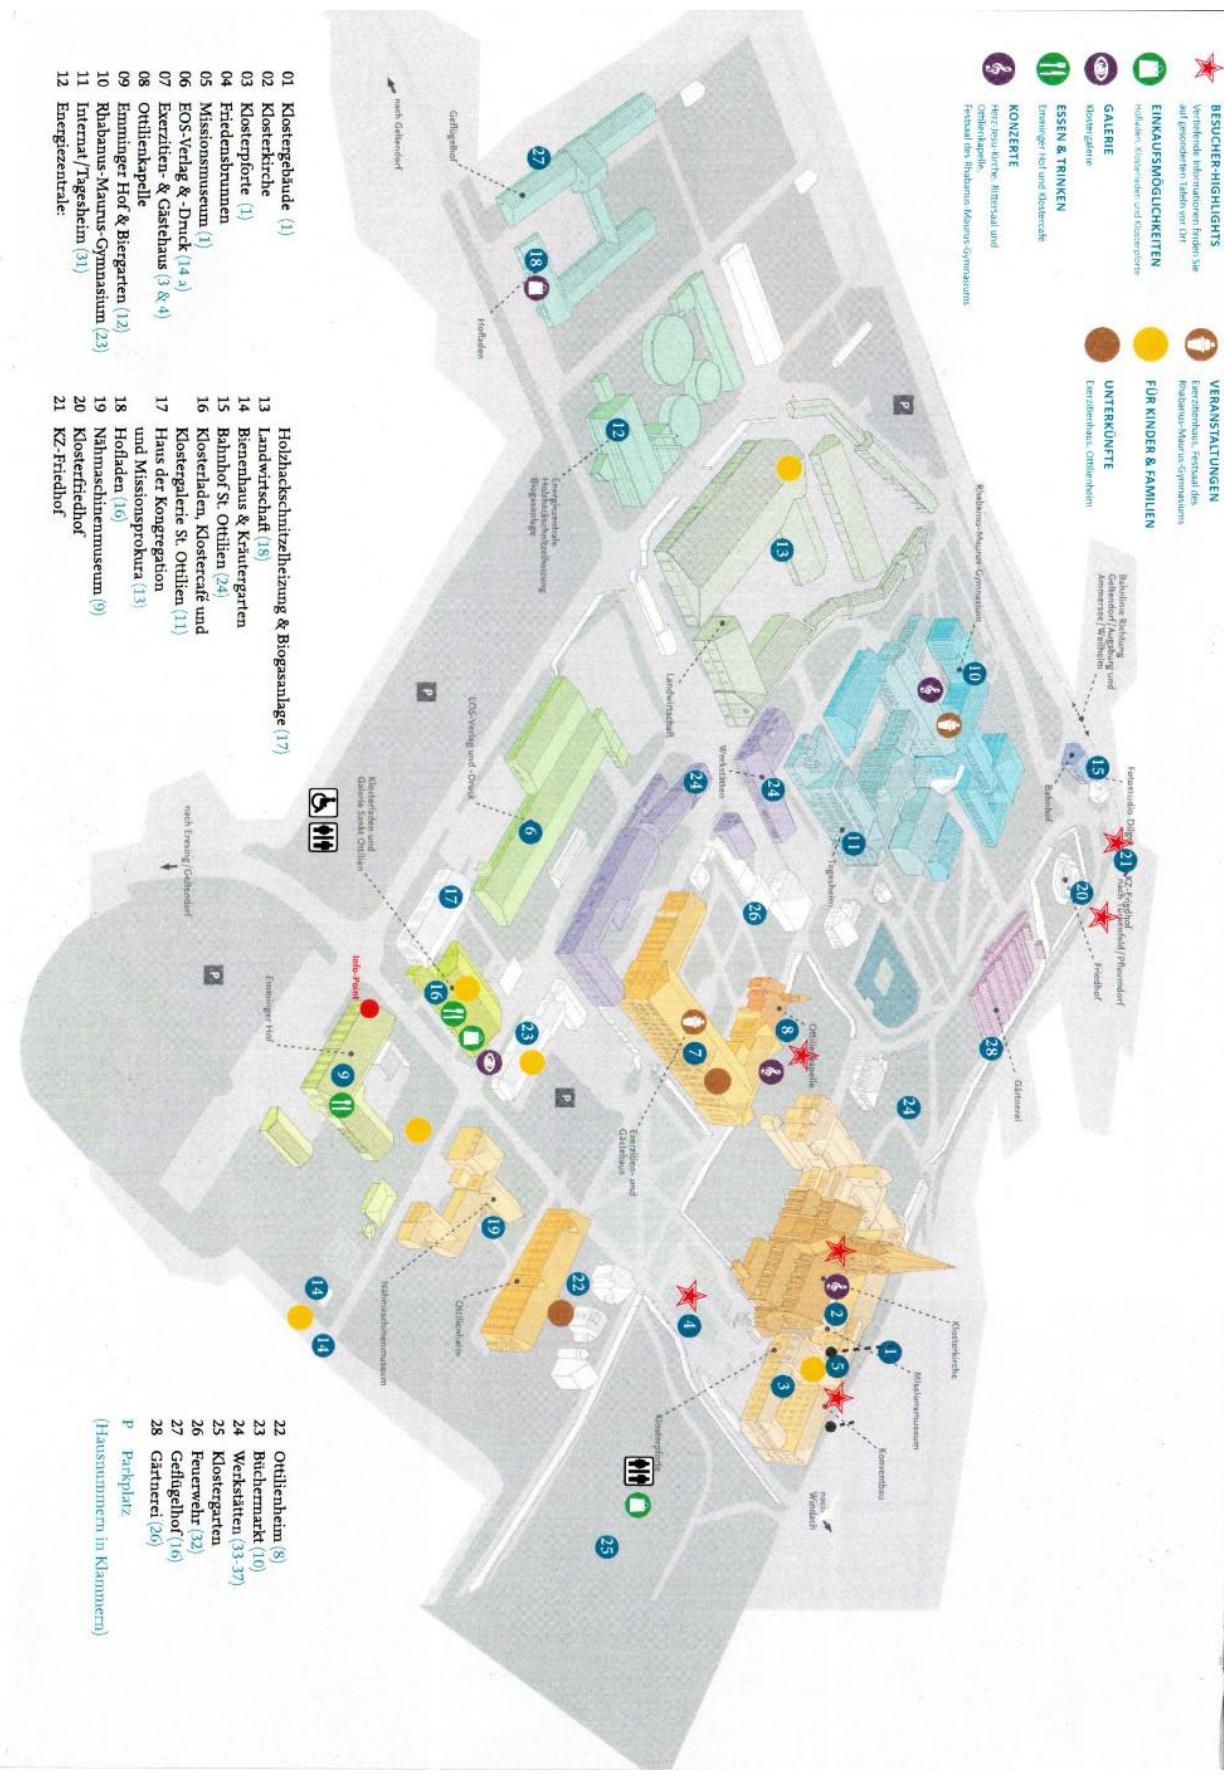

***Erzabtei  
St. Ottilien***

Erzabtei St. Ottilien  
Erzabtei 1  
D-86941 St. Ottilien  
Telefon 0821 / 90754-0  
<https://erzabtei.de/>  
[kontakt@ottilien.de](mailto:kontakt@ottilien.de)

Aus Richtung Lindau, Landsberg die A96 Richtung München bis Ausfahrt 2 Schöffelding, weiter nach Eresing/Geltendorf, am Ortsende von Eresing ca.1 km rechts ab nach St.Ottilien. In St.Ottilien an der Gastätte Emminger Hof die schmale Straße zum Exerzitenhaus, 2.Straße links zum Parkplatz.

Anfahrt siehe Anfahrtsplan

- BESUCHER-HIGHLIGHTS**  
 Wichtigste Informationen finden Sie auf besonderen Tabellen vor Ort
- ENNAUFNAHMEMÖGLICHKEITEN**  
 Höflichkeit, Klösterleben und Klosterorte
- GALERIE**  
 Klostergebäude
- ESSEN & TRINKEN**  
 Erinnerung! Heil und Heiligkeit
- KONZERTE**  
 Herz Jesu Kirche, Rittersaal und Othilienkapelle  
 Festival des Rhabanus Maurus-Gymnasiums

- VERANSTALTUNGEN**  
 Gertrudenhaus, Festival des Rhabanus-Maurus-Gymnasiums
- FÜR KINDER & FAMILIEN**  
 Unterkünfte  
 Gertrudenhaus, Othilienheim

- 01 Klostergebäude (1)
- 02 Klosterkirche
- 03 Klosterpforte (1)
- 04 Friedensbunnen
- 05 Missionsmuseum (1)
- 06 EOS-Verlag & Druck (14-9)
- 07 Exerzitien- & Gästehaus (3 & 4)
- 08 Othilienkapelle
- 09 Erinnerung Hof & Biergarten (12)
- 10 Rhabanus Maurus-Gymnasium (23)
- 11 Internat / Tagesein (31)
- 12 Energiezentrale

- 22 Othilienheim (8)
- 23 Bienenmarkt (10)
- 24 Werkstätten (33-37)
- 25 Klostergarten
- 26 Feuerwehr (32)
- 27 Geflügelhof (16)
- 28 Gärtnerei (26)

- P** Parkplatz  
 (Hausnummern in Klammern)