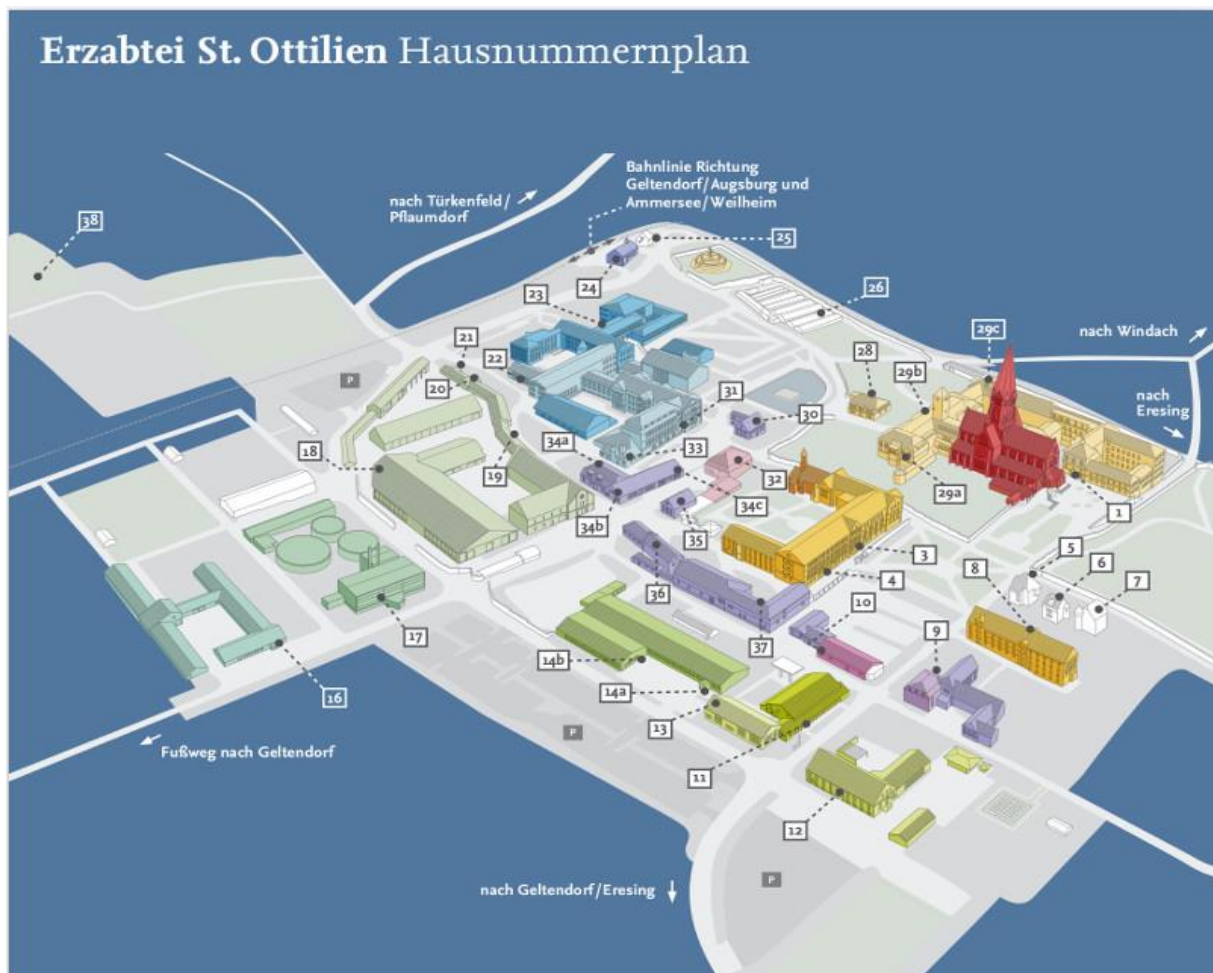

***Erzabtei  
St. Ottilien***

Erzabtei St. Ottilien  
Erzabtei 1  
D-86941 St. Ottilien  
Telefon 0821 / 90754-0  
<https://erzabtei.de/>  
[kontakt@ottilien.de](mailto:kontakt@ottilien.de)

Aus Richtung Lindau, Landsberg die A96 Richtung München bis Ausfahrt 2 Schöffelding, weiter nach Eresing/Geltendorf, am Ortsende von Eresing ca.1 km rechts ab nach St.Ottilien. In St.Ottilien an der Gastätte Emminger Hof die schmale Straße zum Exerzitenhaus, 2.Straße links zum Parkplatz.

Anfahrt siehe Anfahrtsplan

- BESUCHER-HIGHLIGHTS**  
 Wichtigste Informationen finden Sie auf besonderen Tabellen vor Ort
- ENNAUFNAHMEMÖGLICHKEITEN**  
 Höflichkeit, Klösterleben und Klosterorte
- GALERIE**  
 Klostergebäude
- ESSEN & TRINKEN**  
 Erinnerung! Heil und Heiligkeit
- KONZERTE**  
 Herz Jesu Kirche, Rittersaal und Othilienkapelle  
 Festival des Rhabanus Maurus-Gymnasiums